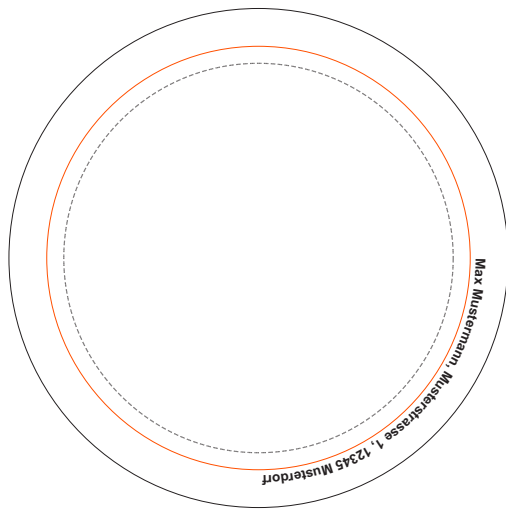

## Button 56 mm

-  Bedrukkings formaat / Bedruckbare Fläche / Printing surface  
66 mm
-  Rand van de button / Rand vom Button / Edge of the button  
56 mm
-  Tekstbegrenzing / Textgrenze / Text limitation  
51,5 mm

Logo: Logo name

---

Buttonformaat / Button size / Buttonformat:

Ø 56 mm

-  De oranje cirkel is de rand van de button, deze cirkel wordt niet gedrukt  
Der orange Kreis ist der Rand von der Button, diese Kreis wird nicht gedruckt  
The orange circle is the edge of the button, this circle will not be printed