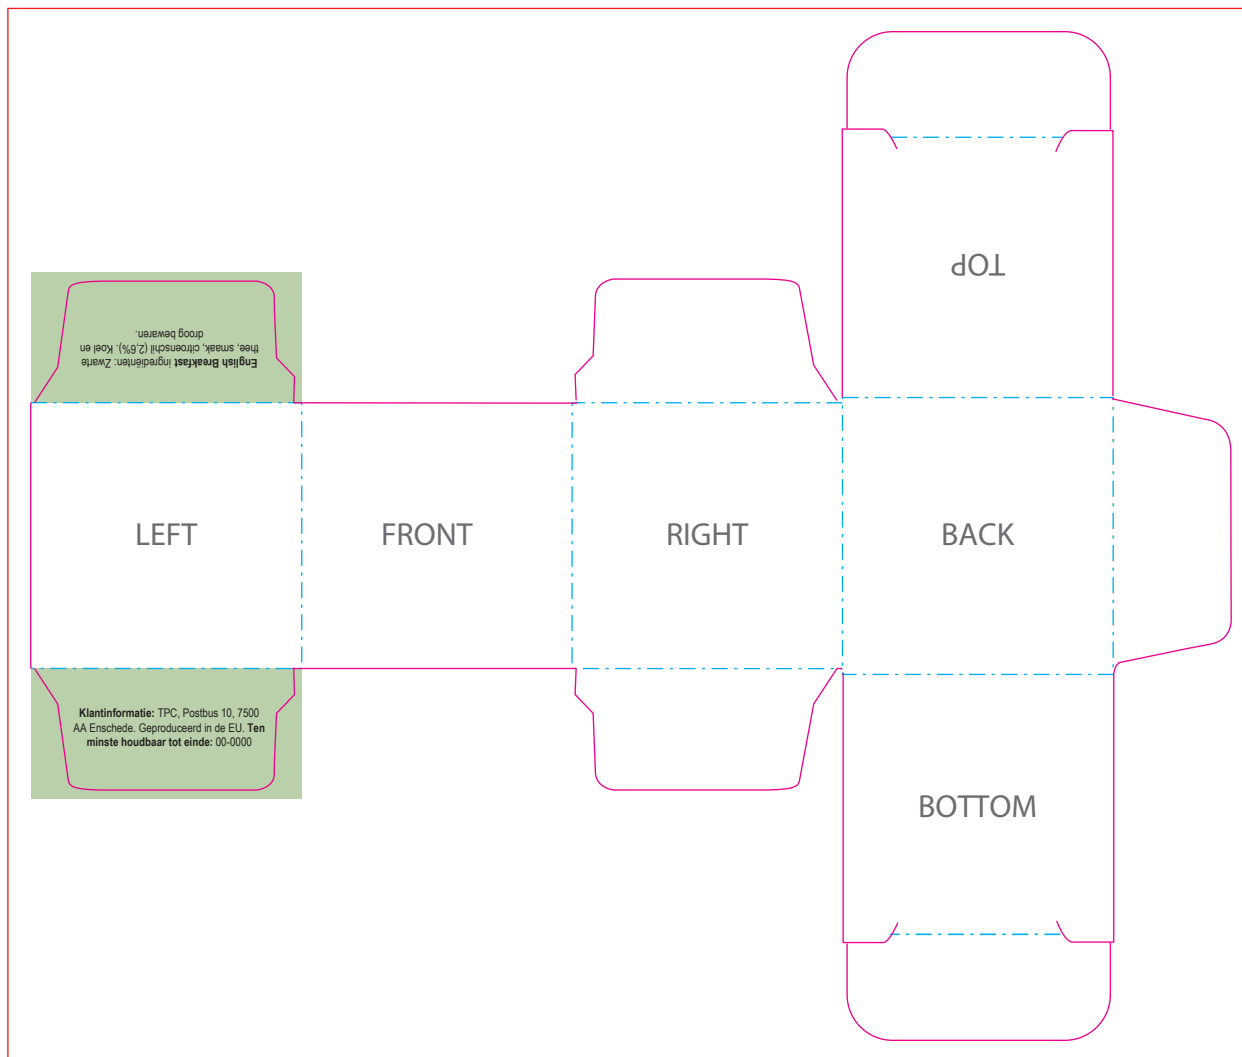

1370
ZAKJE THEE IN DOOSJE / SQUARE BOX TEA / TEE IN VIERECKIGEM KARTON

Drukformaat / print size / Druckformat / format d'impression:
 133 x 158 mm

NL	EN	DU	FR	
<p>English Breakfast ingrediënten: Zwarte thee, smaak, citroenschil (2,6%). Koel en droog bewaren.</p> <p>Klantinformatie: TPC, Postbus 10, 7500AA Enschede. Geproduceerd in de EU. Ten minste houdbaar tot einde: 00-0000</p>	<p>English Breakfast Ingredients: Black tea, flavor, lemon peel (2,6%). Store in a cool and dry place.</p> <p>Customer information: TPC, PO Box 10, 7500AA Enschede, The Netherlands. Produced in EU. Best before end: 00-0000</p>	<p>English Breakfast Zutaten: Schwarzttee, Aroma, Zitronenschale (2,6%). Kühl und trocken lagern.</p> <p>Kundeninformation: TPC, Postfach 10, 7500AA Enschede, Niederlande. Produziert in der EU. Mindestens haltbar bis Ende: 00-0000.</p>	<p>English Breakfast Ingrédients du petit-déjeuner anglais : thé noir, arôme, zeste de citron (2,6 %). Conserver dans un endroit frais et sec.</p> <p>Informations client: TPC, Postbus 10, 7500AA Enschede, The Netherlands. Produit dans l'UE. À consommer de préférence avant la fin: 00-0000</p>	
<p>BEDRUKKINGS FORMAAT PRINTING SURFACE BEDRUCKBARE FLACHE SURFACE D'IMPRESSIION</p>	<p>VOUWLIJN FOLDING LINE FALZLINE LIGNE DE PLIAGE</p>	<p>AFLOOP BLEED BESCHNITT FOND PERDU</p>	<p>GEEN TEKST PLAATSEN NO TEXT HERE KEIN TEXT HIER PAS DE TEXTE ICI</p>	<p>INGREDIËNTEN INGREDIENTS ZUTATEN INGRÉDIENTS</p>