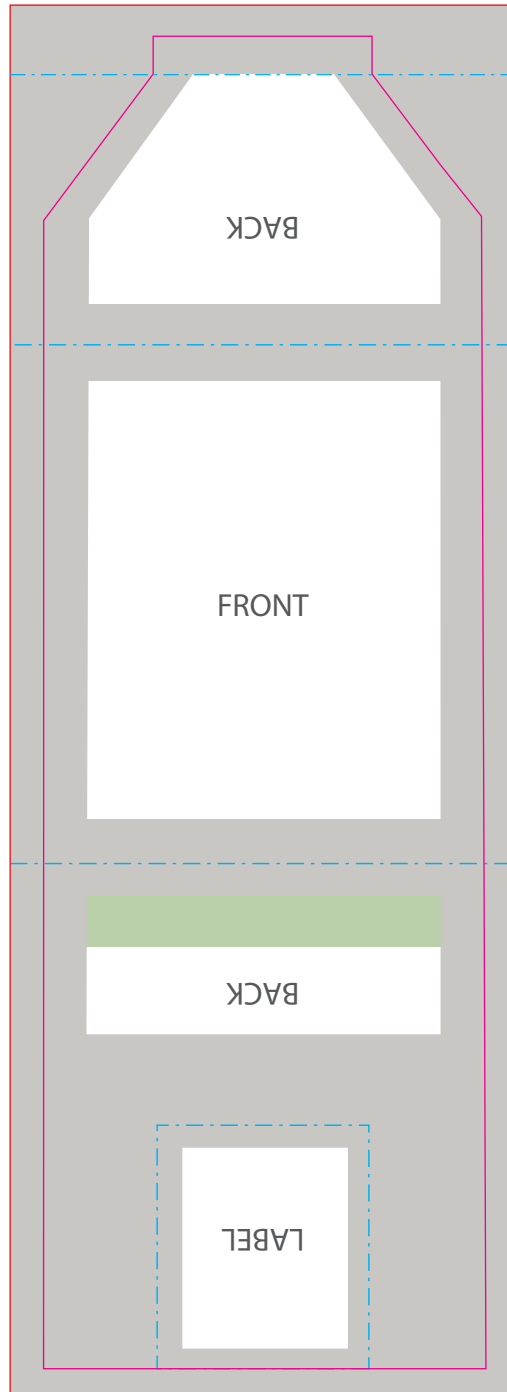

1373

ZAKJE THEE MET EIGEN LABEL / TEA BAG WITH OWN LABEL / TEEBEUTEL MIT EIGENEM LABEL

Drukformaat / print size / Druckformat / format d'impression:

47 x 135 mm / 25 x 25 mm

NL	EN	DU	FR	
<p>English Breakfast ingrediënten: Zwarte thee, smaak, citroenschil (2,6%). Koel en droog bewaren. Klantinformatie: TPC, Postbus 10, 7500AA Enschede. Geproduceerd in Sri Lanka. Ten minste houdbaar tot einde: 00-0000</p>	<p>English Breakfast Ingredients: Black tea, flavor, lemon peel (2,6%). Store in a cool and dry place. Customer information: TPC, PO Box 10, 7500AA Enschede, The Netherlands. Produced in Sri Lanka. Best before end: 00-0000</p>	<p>Englisch Breakfast Zutaten: Schwarztee, Aroma, Zitronenschale (2,6%). Kühl und trocken lagern. Kundeninformation: TPC, Postfach 10, 7500AA Enschede, Niederlande. Produziert in Sri Lanka. Mindestens haltbar bis Ende: 00-0000.</p>	<p>English Breakfast Ingrédients: Thé noir, arôme, zeste de citron (2,6%). Conserver dans un endroit frais et sec. Informations client: TPC, PO Box 10, 7500AA Enschede, The Netherlands. Produit dans Sri Lanka. À consommer de préférence avant la fin: 00-0000</p>	
<p>BEDRUKKINGS FORMAAT PRINTING SURFACE BEDRUCKBARE FLACHE SURFACE D'IMPRESSION</p>	<p>VOUWLIJN FOLDING LINE FALZLINE LIGNE DE PLIAGE</p>	<p>AFLOOP BLEED BESCHNITT FOND PERDU</p>	<p>GEEN TEKST PLAATSEN NO TEXT HERE KEIN TEXT HIER PAS DE TEXTE ICI</p>	<p>INGREDIËNTEN INGREDIENTS ZUTATEN INGRÉDIENTS</p>