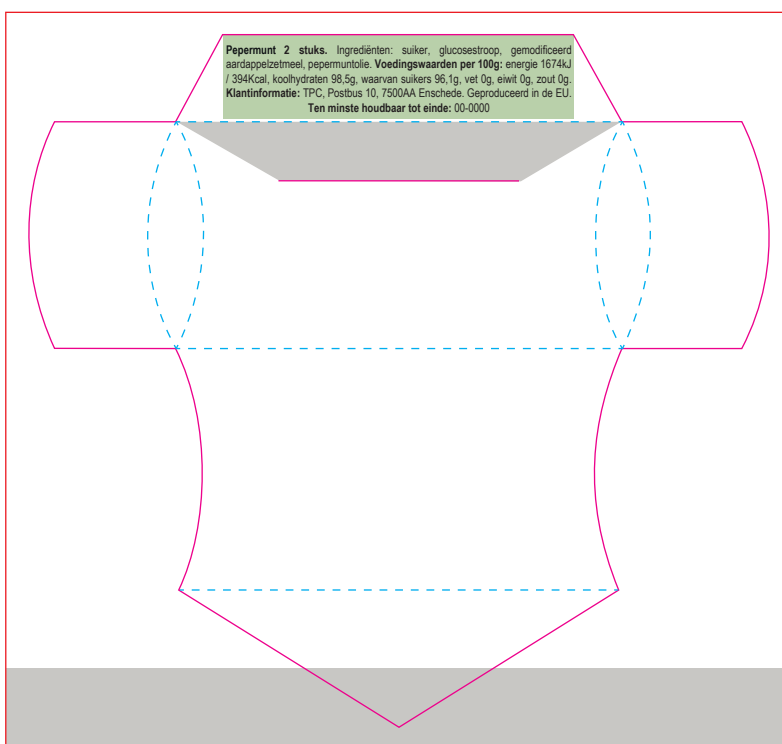

1601

KLIKHULSJE MET 2 IMPERIALES OF HUISMINTS / LITTLE BOX WITH 2 IMPERIAL MINTS /
KLEINE BOX MIT 2 IMPERIALEN

Drukformaat / print size / Druckformat / format d'impression:
98 x 91,6 mm

BACK

FRONT

NL	EN	DU	FR
Pepermunt 2 stuks. Ingrediënten: suiker, glucosestroop, gemodificeerd aardappelzetmeel, peppermintolie. Voedingswaarden per 100g: energie 1674kJ / 394Kcal, koolhydraten 96,5g, waarvan suikers 96,1g, vet 0g, eiwit 0g, zout 0g. Klantinformatie: TPC, Postbus 10, 7500AA Enschede. Geproduceerd in de EU. Ten minste houdbaar tot einde: 00-0000	Peppermint 2 pieces. Ingredients: Sugar, glucose syrup, modified potato starch, peppermint oil. Nutritional values per 100g: energy 1674kJ / 394Kcal, carbohydrates 96.5g, of which sugars 96.1g, fat 0g, protein 0g, salt 0g. Customer information: TPC, PO Box 10, 7500AA Enschede, The Netherlands. Produced in EU. Best before end: 00-0000	Pfefferminze 2 Stück. Zutaten: Zucker, Glukosesirup, modifizierte Kartoffelstärke, Pfefferminzöl. Nährwerte pro 100g: Energie 1674kJ / 394Kcal, Fett 0g, Kohlenhydrate 96,5g, davon Zucker 96,1g, Eiweiß 0g, Salz 0g. Kundeninformation: TPC, Postfach 10, 7500AA Enschede, Die Niederlande. Produziert in der EU. Mindestens haltbar bis Ende: 00-0000	Menthe poivrée 2 pièces. Ingrédients: sucre, glucosesirup, fécule de pomme de terre modifiée, essence de menthe. Valeurs nutritionnelles pour 100g: énergie 1674kJ / 394Kcal, glucides 96,5g, dont sucres 96,1g, matières grasses 0g, protéines 0g, sel 0g. Informations client: TPC, PO Box 10, 7500AA Enschede, The Netherlands. Produit dans l'UE. À consommer de préférence avant la fin: 00-0000
BEDRUKKINGS FORMAAT PRINTING SURFACE BEDRUCKBARE FLACHE SURFACE D'IMPRESSION	VOUWLIJN FOLDING LINE FALZLINIE LIGNE DE PLIAGE	AFLOOP BLEED BESCHNITT FOND PERDU	GEEN TEKST PLAATSEN NO TEXT HERE KEIN TEXT HIER PAS DE TEXTE ICI
			INGREDIËNTEN INGREDIENTS ZUTATEN INGRÉDIENTS