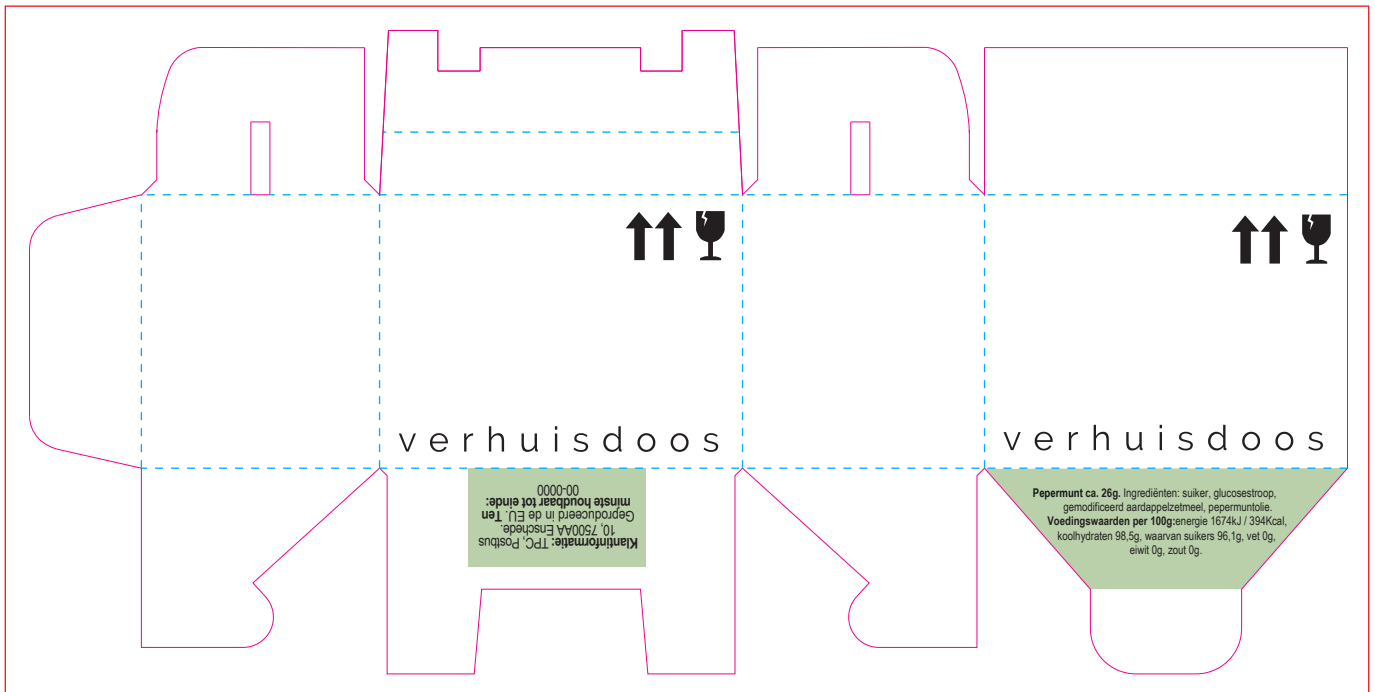

1671

VERHUISDOOSJE IMPERIALES / MOVING BOX IMPERIAL MINT / UMZUGSKARTON  
PFEFFERMINZ

Drukformaat / print size / Druckformat / format d'impression:  
174 x 80 mm

| NL   | EN   | DU  | FR  |   |
|--|--|---|---|---|
| <p><b>Pepermunt ca. 26g.</b> Ingrediënten: suiker, glucosestroop, gemodificeerd aardappelzetmeel, pepermuntolie. <b>Voedingswaarden per 100g:</b> energie 1674kJ / 394Kcal, koolhydraten 98,5g, waarvan suikers 96,1g, vet 0g, eiwit 0g, zout 0g. <b>Klantinformatie:</b> TPC, Postbus 10, 7500AA Enschede. Geproduceerd in de EU. <b>Ten minste houdbaar tot einde:</b> 00-0000</p> | <p><b>Peppermint apx. 26g.</b> Ingredients: sugar, glucosesyruip, modified potato starch, peppermint oil. <b>Nutritional values per 100g:</b> energy 1674kJ / 394Kcal, carbohydrates 98.5g, of which sugars 96.1g, fat 0g, protein 0g, salt 0g. <b>Customer information:</b> TPC, PO Box 10, 7500AA Enschede, The Netherlands. Produced in EU. <b>Best before end:</b> 00-0000</p> | <p><b>Pfefferminze ca. 26g.</b> Zutaten: Zucker, Glukosesirup, Modifizierte Kartoffelstärke, Pfefferminzöl. <b>Nährwerte pro 100g:</b> Energie 1674kJ / 394Kcal, Fet 0g, Kohlenhydrate 98,5g, davon Zucker 96,1g, Eiweiß 0g, Salz 0g. <b>Kundeninformation:</b> TPC, Postfach 10, 7500AA Enschede, Niederlande. Produziert in der EU. <b>Mindestens haltbar bis Ende:</b> 00-0000</p> | <p><b>Menthe poivrée env. 26g.</b> Ingrédients: sucre, glucosesyruip, féculé de pomme de terre modifiée, essence de menthe. <b>Valeurs nutritionnelles pour 100g:</b> énergie 1674kJ / 394Kcal, glucides 98,5g, dont sucres 96,1g, matières grasses 0g, protéines 0g, sel 0g. <b>Informations client:</b> TPC, PO Box 10, 7500AA Enschede, The Netherlands. Produit dans l'UE. <b>A consommer de préférence avant la fin:</b> 00-0000</p> |   |
| <p><b>BEDRUKKINGS FORMAAT</b><br/>PRINTING SURFACE<br/><b>BEDRUCKBARE FLACHE</b><br/>SURFACE D'IMPRESSIION</p>   | <p><b>VOUWLIJN</b><br/>FOLDING LINE<br/><b>FALZLINIE</b><br/>LIGNE DE PLIAGE</p>   | <p><b>AFLOOP</b><br/>BLEED<br/><b>BESCHNITT</b><br/>FOND PERDU</p>  | <p><b>GEEN TEKST PLAATSEN</b><br/>NO TEXT HERE<br/><b>KEIN TEXT HIER</b><br/>PAS DE TEXTE ICI</p>   | <p><b>INGREDIËNTEN</b><br/>INGREDIENTS<br/><b>ZUTATEN</b><br/>INGRÉDIENTS</p> |